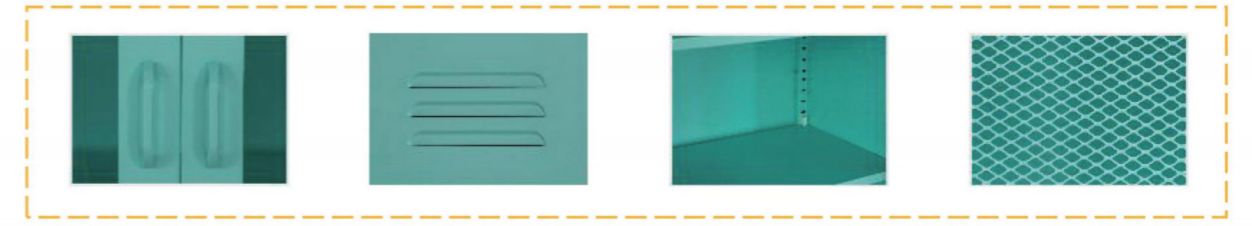

# HOME FURNITURE

**SYH-C-2**  
H1015\*W800\*D400mm  
0.058 cbm

**SYH-C-3**  
H1600\*W913\*D400mm  
0.116 cbm

**SYH-D-W3**  
H794\*W800\*D400mm  
0.076 cbm

**SYH-D-W4**  
H1015\*W800\*D400mm  
0.071 cbm

Color:

**SYH-T-01W**  
H490\*W600\*D400mm  
0.038 cbm

**SYH-T-01**  
H640\*W1000\*D400mm  
0.07 cbm

**SYH-T-02**  
H600\*W1180\*D400mm  
0.073 cbm

**SYH-D-2**  
H545\*W425\*D400mm  
0.035 cbm

**SYH-D-3**  
H1015\*W425\*D400mm  
0.048 cbm

**SYH-M-01**  
H1015\*W800\*D400mm  
0.057 cbm

**SYH-M-02**  
H1015\*W800\*D400mm  
0.057 cbm

**SYH-M-03**  
H1015\*W800\*D400mm  
0.057 cbm

Easy Assembly, Knock Down Structure

Color:

**SYH-W-01**  
H1850\*W900\*D500mm  
0.145 cbm